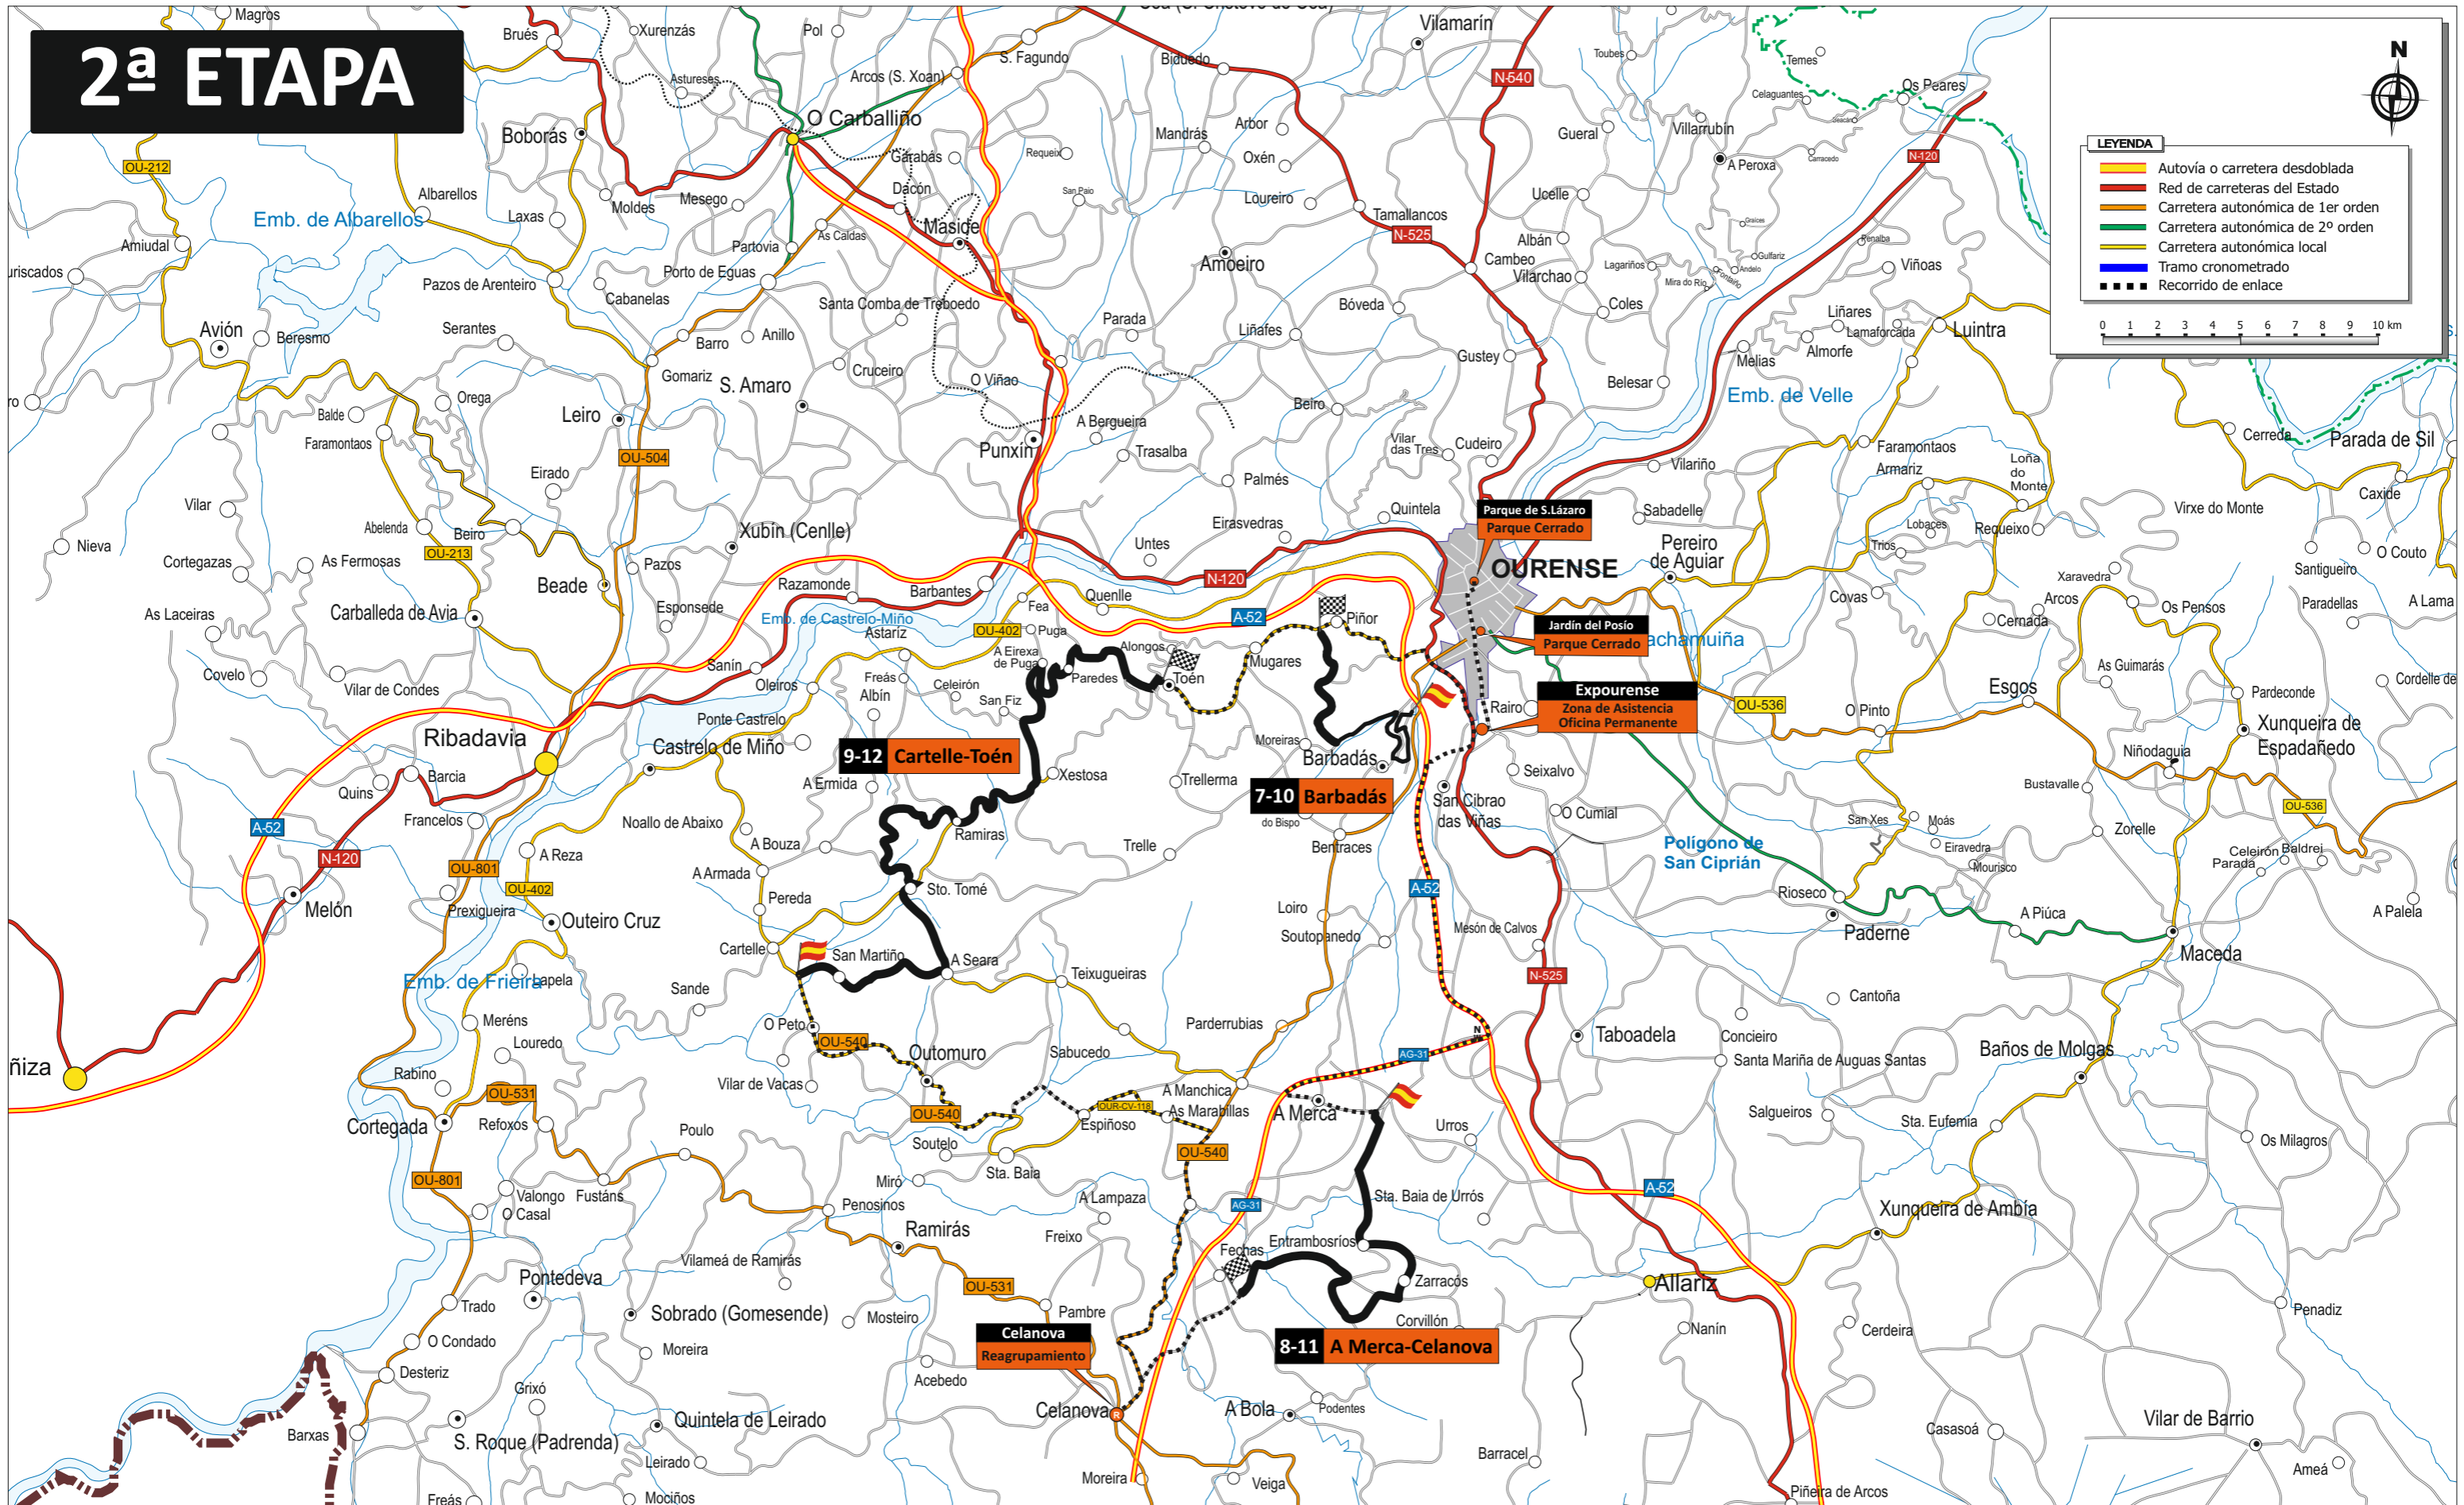

1ª ETAPA

SECCIÓN	DESCRIPCIÓN	Kms. TC	Hora 1º
1	Expourense - Salida 1ª Sección		16:50
	TC 01 - Amoeiro	15,08	17:20
	TC 02 - Irixe-Boborás	18,02	18:05
	Jardín Posío Reagrupamiento (20')		19:00

SECCIÓN	DESCRIPCIÓN	Kms. TC	Hora 1º
2	Jardín Posío - Salida 2ª Sección		19:20
	Expourense - Asistencia A (30')		19:35
	TC 03 - Amoeiro	15,08	20:35
	TC 04 - Irixe-Boborás	18,02	21:20
	Ourense - Reagrupamiento (15')		22:12

2ª ETAPA

LEYENDA

- Autovía o carretera desdoblada
- Red de carreteras del Estado
- Carretera autonómica de 1er orden
- Carretera autonómica de 2º orden
- Carretera autonómica local
- Tramo cronometrado
- Recorrido de enlace

SECCIÓN	DESCRIPCIÓN	Kms. TC	Hora 1º
5	Ourense - Salida 5ª Sección		13:45
	Expourense - Asistencia D (30')		14:02
	TC 10 - Barbadás	10,14	14:50
	TC 11 - A Merca-Celanova	13,24	15:30
		Celanova - Reagrupamiento (30')	

SECCIÓN	DESCRIPCIÓN	Kms. TC	Hora 1º
6	Celanova - Salida 6ª Sección		16:25
	TC 12 - Cartelle-Toén	23,50	17:00
	Parque San Lázaro-Parque Cerrado		18:00