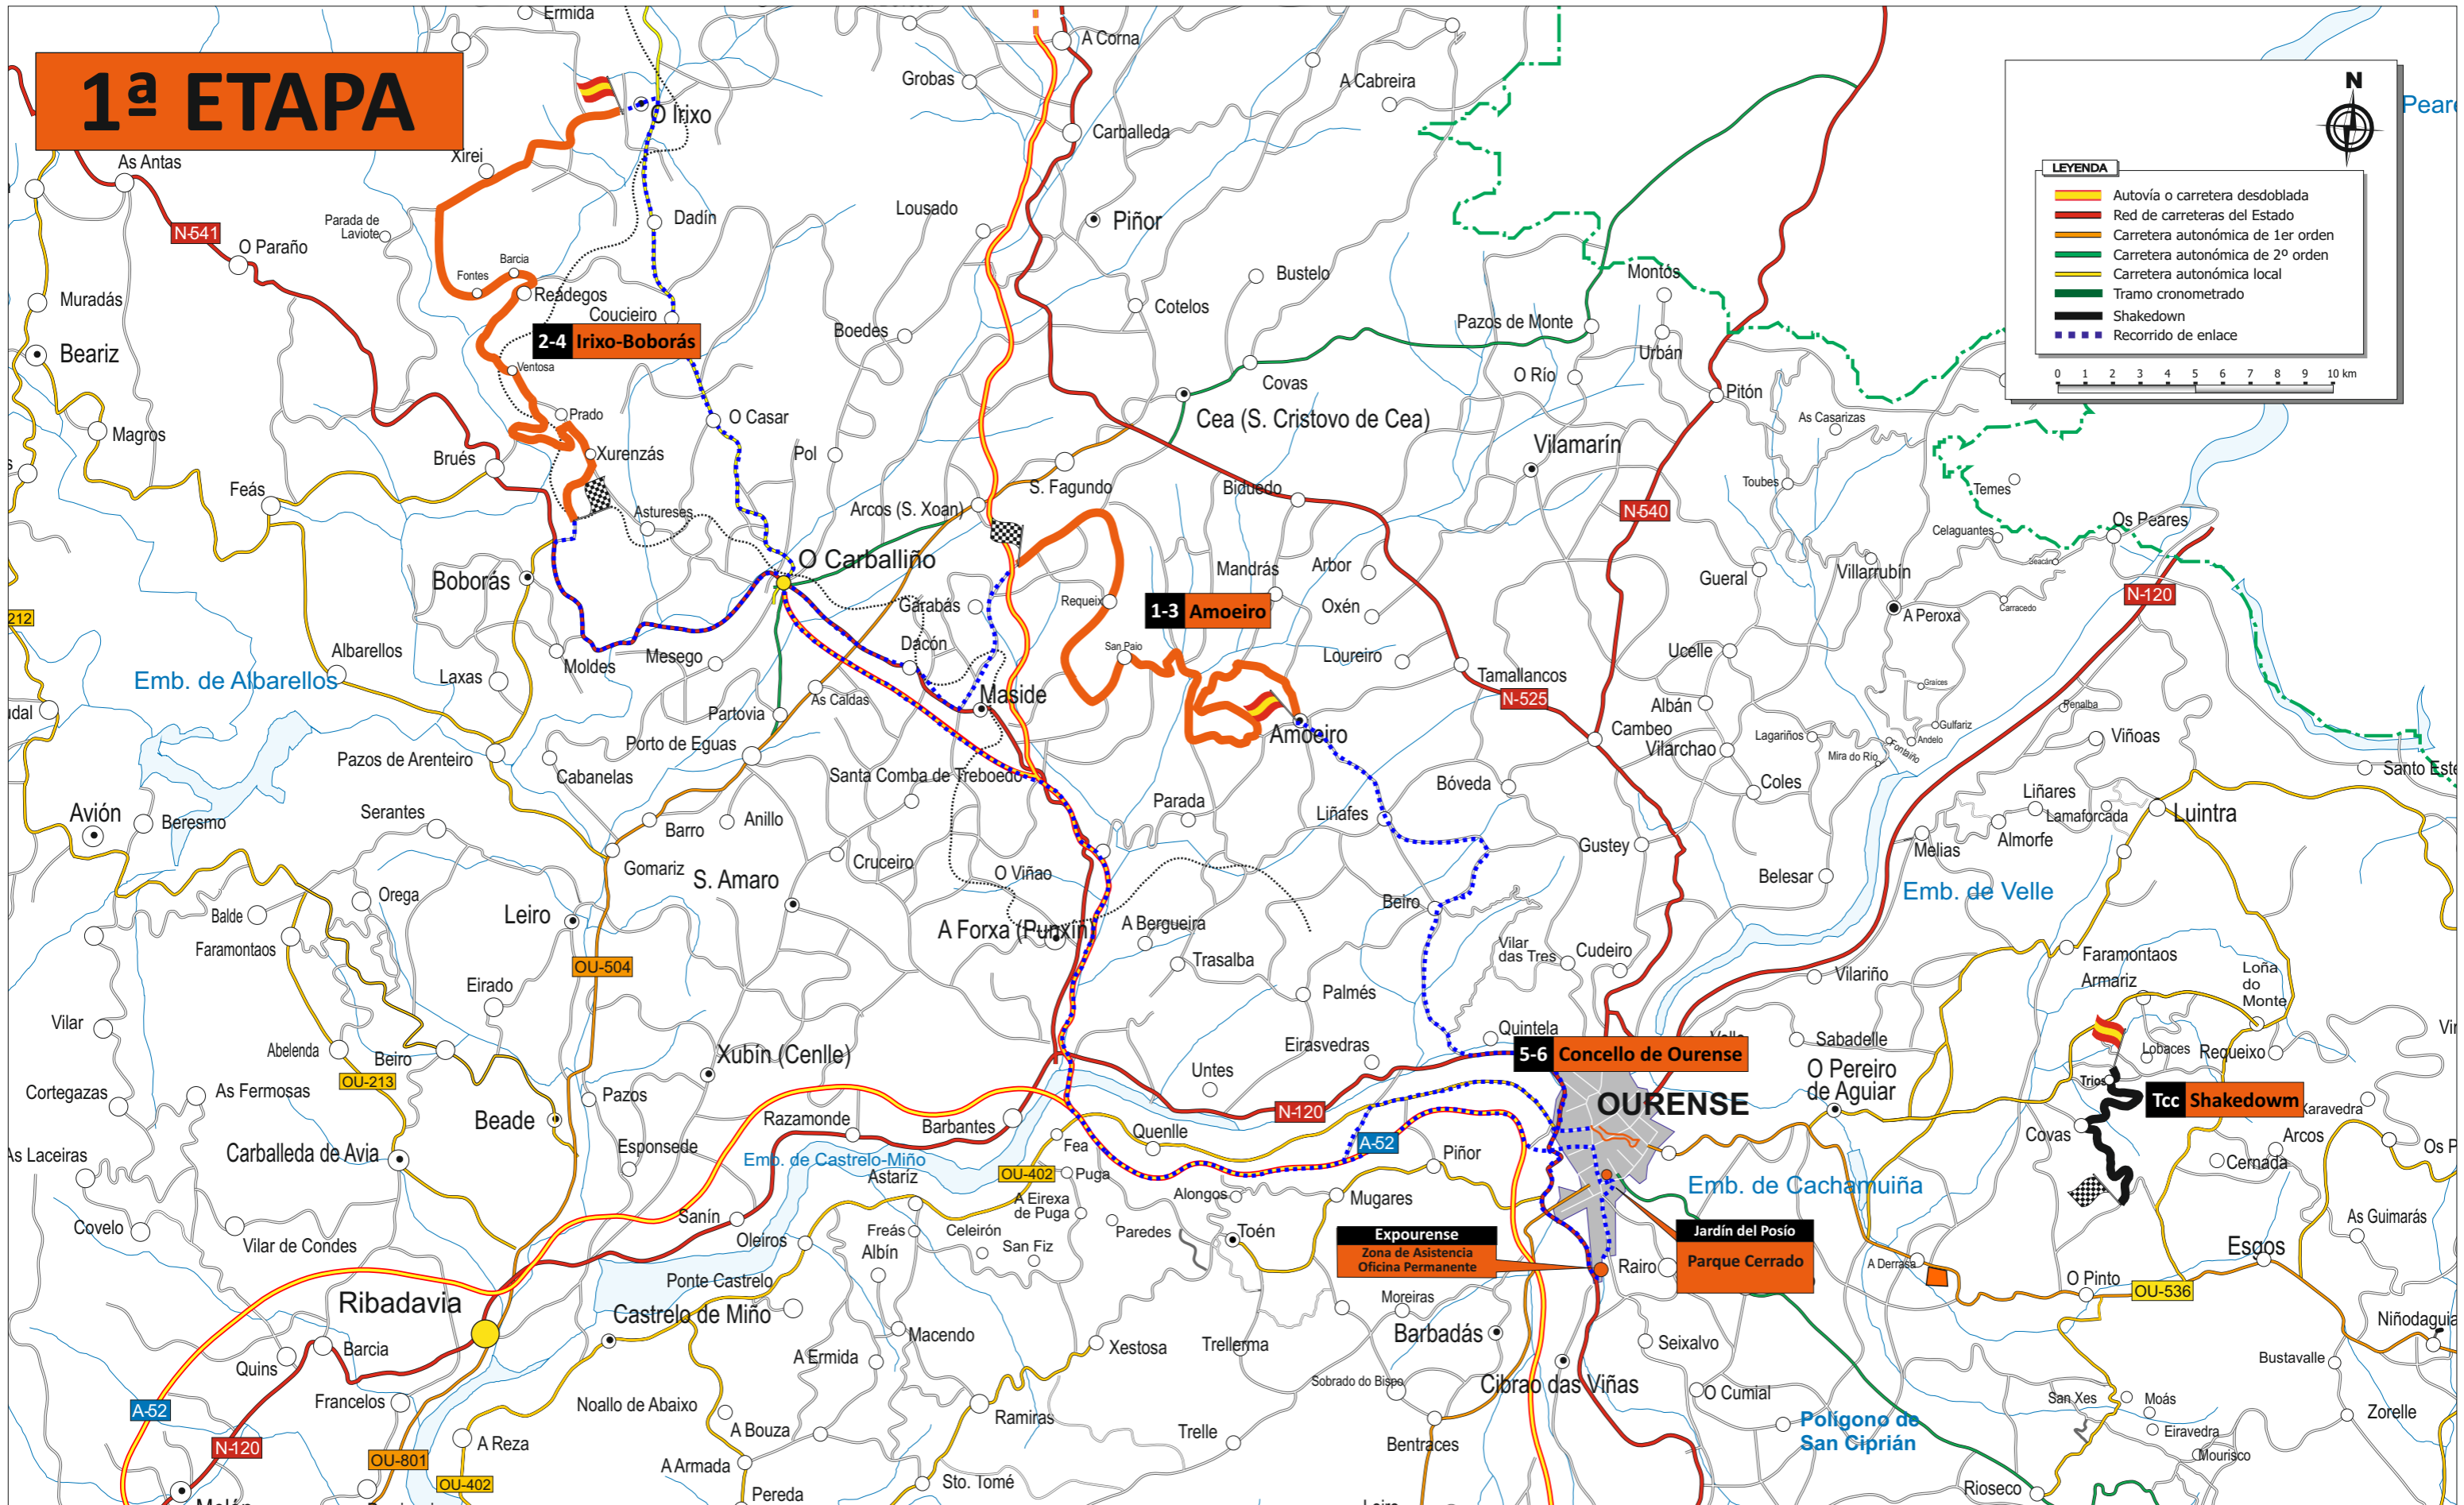

1ª ETAPA

SECCIÓN	DESCRIPCIÓN	Kms. TC	Hora 1º
1	Expourense - Salida 1ª Sección		16:50
	TC 01 - Amoeiro	15,08	17:20
	TC 02 - Irixe-Boborás	18,02	18:05
	Jardín Posío Reagrupamiento (20')		19:00

SECCIÓN	DESCRIPCIÓN	Kms. TC	Hora 1º
2	Jardín Posío - Salida 2ª Sección		19:20
	Expourense - Asistencia A (30')		19:35
	TC 03 - Amoeiro	15,08	20:35
	TC 04 - Irixe-Boborás	18,02	21:20
	Ourense - Reagrupamiento (15')		22:12

2ª ETAPA

LEYENDA

- Autovía o carretera desdoblada
- Red de carreteras del Estado
- Carretera autonómica de 1er orden
- Carretera autonómica de 2º orden
- Carretera autonómica local
- Tramo cronometrado
- Recorrido de enlace

SECCIÓN	DESCRIPCIÓN	Kms. TC	Hora 1º
5	Ourense - Salida 5ª Sección		13:45
	Expourense - Asistencia D (30')		14:02
	TC 10 - Barbadás	10,14	14:50
	TC 11 - A Merca-Celanova	13,24	15:30
		Celanova - Reagrupamiento (30')	

SECCIÓN	DESCRIPCIÓN	Kms. TC	Hora 1º
6	Celanova - Salida 6ª Sección		16:25
	TC 12 - Cartelle-Toén	23,50	17:00
	Parque San Lázaro-Parque Cerrado		18:00